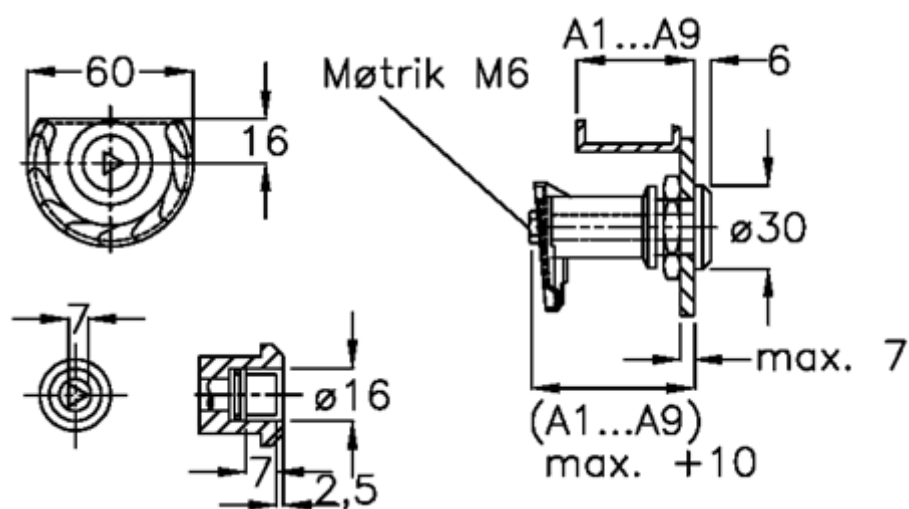

Varenummer: 209180221
Beskrivelse: E+G Dørrigel
GN 119-DK-A2-NI

Mål

Dør + karmtykkelse = 22-30

Mål type = A2